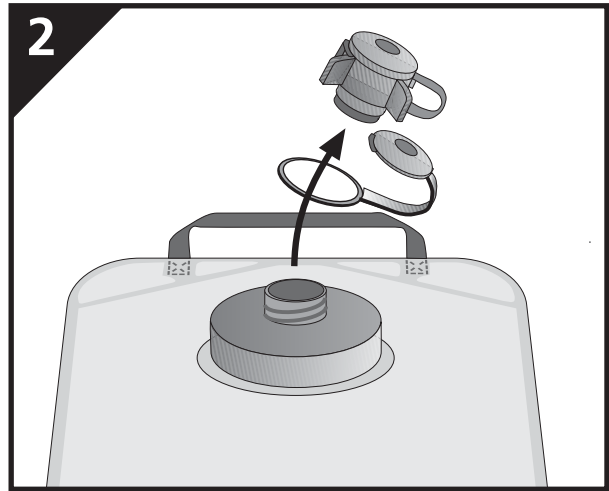

**Trinkschlauch für  
ORTLIEB-Wasserbeutel  
Drinking tube  
for ORTLIEB waterbags**

WA 034 1220