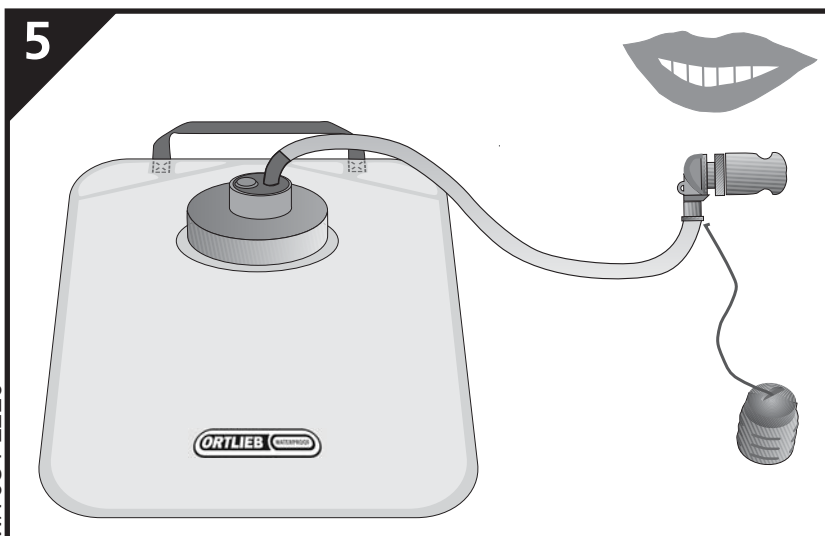

**Trinkschlauch für  
ORTLIEB-Wasserbeutel  
Drinking tube  
for ORTLIEB waterbags**

WA 034 1220