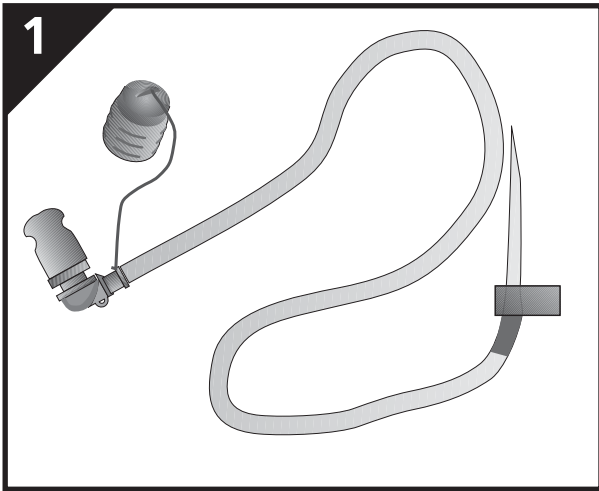

**Trinkschlauch für  
ORTLIEB-Wasserbeutel  
Drinking tube  
for ORTLIEB waterbags**

WA 034 1220