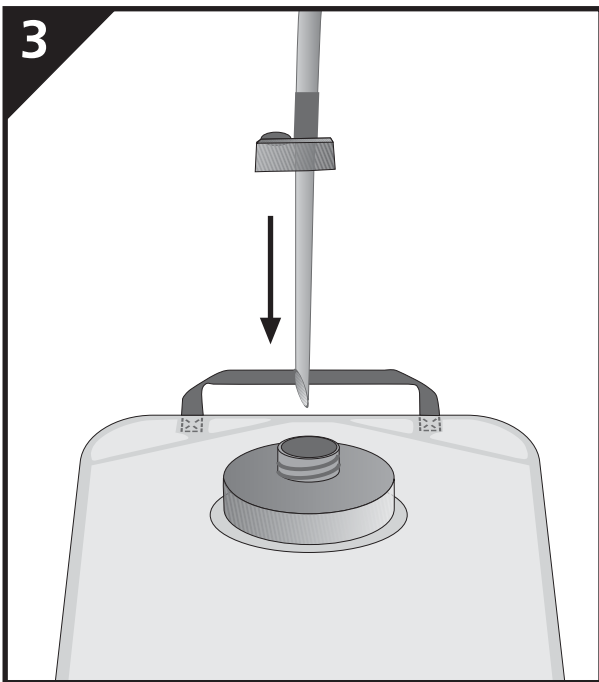

**Trinkschlauch für  
ORTLIEB-Wasserbeutel  
Drinking tube  
for ORTLIEB waterbags**

WA 034 1220