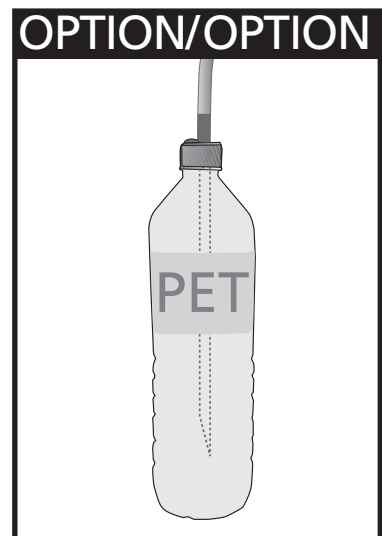

**Trinkschlauch für  
ORTLIEB-Wasserbeutel  
Drinking tube  
for ORTLIEB waterbags**

WA 034 1220