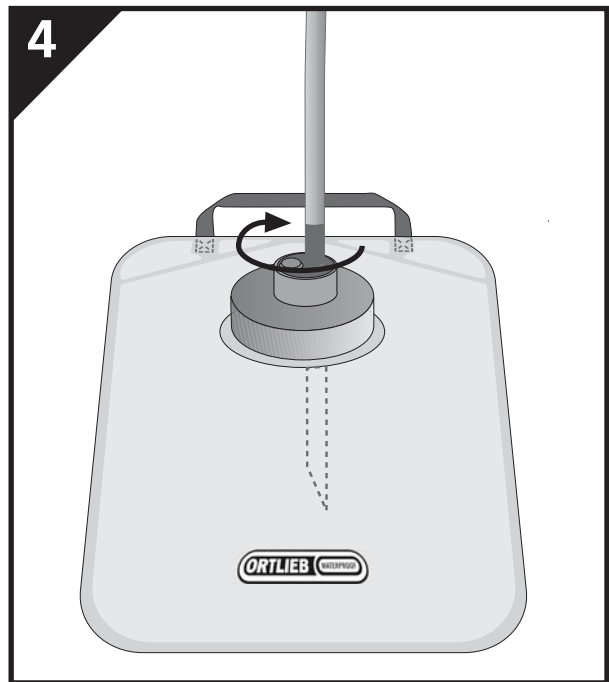

**Trinkschlauch für  
ORTLIEB-Wasserbeutel  
Drinking tube  
for ORTLIEB waterbags**

WA 034 1220