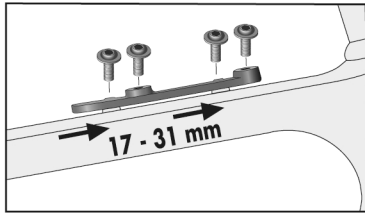

ACCESSORY

F9964
Offset-Plate
64 mm

OPTION

3.1 MOUNT MOBILE PHONE HOLDER

4.1 MOUNT MOBILE PHONE

TOPTUBE-BAG

- DE MONTAGEANLEITUNG
- GB ASSEMBLY INSTRUCTIONS
- FR INSTRUCTIONS DE MONTAGE
- IT ISTRUZIONI DI MONTAGGIO
- NL MONTAGE HANDLEIDING
- DK MONTERINGSVEJLEDNING

1.1 O-STRAP MOUNT

UM KRATZER ZU VERMEIDEN, BENUTZE RAHMENSCHUTZ-FOLIE AN DEN KONTAKTSTELLEN (nicht beinhaltet)
TO AVOID SCRATCHES, USE ADHESIVE FRAME PROTECTION AT CONTACT POINTS (not included)

1.2

1.3

(A) + (B) **CLOSE**

2.2

2.3

2.4

min. 10 mm