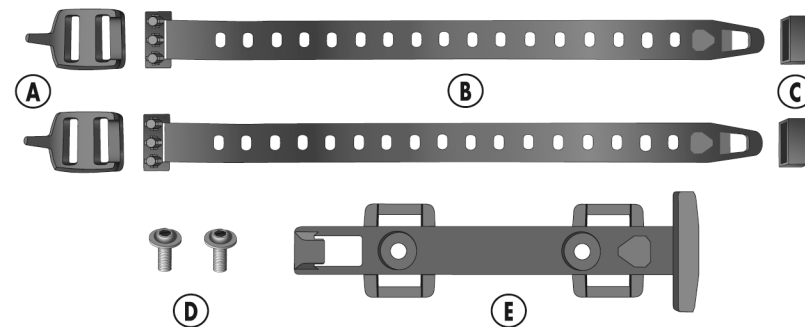

TOPTUBE-BAG

- DE MONTAGEANLEITUNG
- GB ASSEMBLY INSTRUCTIONS
- FR INSTRUCTIONS DE MONTAGE
- IT ISTRUZIONI DI MONTAGGIO
- NL MONTAGE HANDLEIDING
- DK MONTERINGSVEJLEDNING

- ES INSTRUCCIONES DE MONTAJE
- SE MONTERINGSANVISNING
- NO MONTERINGSANVISNING
- FI ASENNUSOHJEET
- PL INSTRUKCJA MONTAŻU
- JP 装着方法