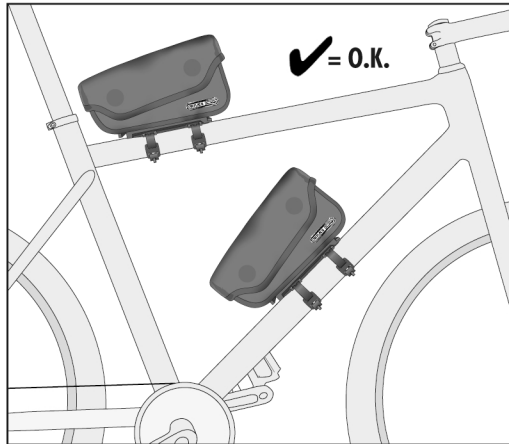

ACCESSORY

F9964
Offset-Plate
64 mm

OPTION

3.1 MOUNT MOBILE PHONE HOLDER

4.1 MOUNT MOBILE PHONE

TOPTUBE-BAG

- DE MONTAGEANLEITUNG
- GB ASSEMBLY INSTRUCTIONS
- FR INSTRUCTIONS DE MONTAGE
- IT ISTRUZIONI DI MONTAGGIO
- NL MONTAGE HANDLEIDING
- DK MONTERINGSVEJLEDNING

1.1 O-STRAP MOUNT

UM KRATZER ZU VERMEIDEN, BENUTZE RAHMENSCHUTZ-FOLIE AN DEN KONTAKTSTELLEN (nicht beinhaltet)
TO AVOID SCRATCHES, USE ADHESIVE FRAME PROTECTION AT CONTACT POINTS (not included)

1.2

1.3

(A) + (B) **CLOSE**