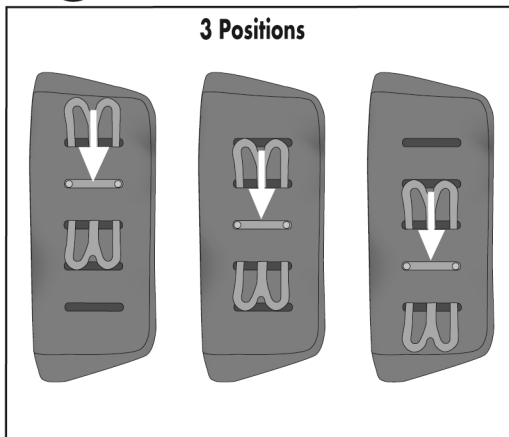

ACCESSORY

F9964
Offset-Plate
64 mm

OPTION

3.1 MOUNT MOBILE PHONE HOLDER

4.1 MOUNT MOBILE PHONE

TOPTUBE-BAG

- DE MONTAGEANLEITUNG
- GB ASSEMBLY INSTRUCTIONS
- FR INSTRUCTIONS DE MONTAGE
- IT ISTRUZIONI DI MONTAGGIO
- NL MONTAGE HANDLEIDING
- DK MONTERINGSVEJLEDNING

1.1 O-STRAP MOUNT

UM KRATZER ZU VERMEIDEN, BENUTZE RAHMENSCHUTZ-FOLIE AN DEN KONTAKTSTELLEN (nicht beinhaltet)
TO AVOID SCRATCHES, USE ADHESIVE FRAME PROTECTION AT CONTACT POINTS (not included)

1.2

1.3

(A) + (B) **CLOSE**