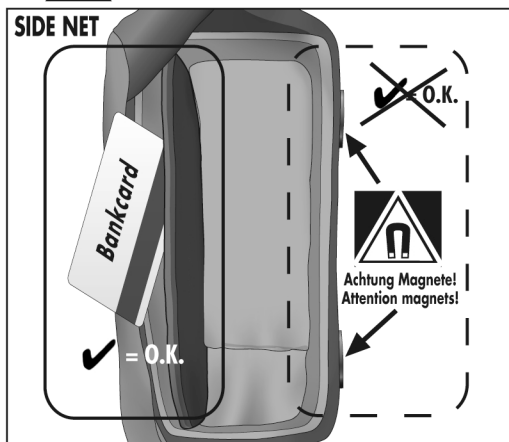

ACCESSORY

F9964
Offset-Plate
64 mm

OPTION

3.1 MOUNT MOBILE PHONE HOLDER

4.1 MOUNT MOBILE PHONE

TOPTUBE-BAG

- DE MONTAGEANLEITUNG
- GB ASSEMBLY INSTRUCTIONS
- FR INSTRUCTIONS DE MONTAGE
- IT ISTRUZIONI DI MONTAGGIO
- NL MONTAGE HANDLEIDING
- DK MONTERINGSVEJLEDNING

1.1 O-STRAP MOUNT

UM KRATZER ZU VERMEIDEN, BENUTZE RAHMENSCHUTZ-FOLIE AN DEN KONTAKTSTELLEN (nicht beinhaltet)
TO AVOID SCRATCHES, USE ADHESIVE FRAME PROTECTION AT CONTACT POINTS (not included)

1.2

1.3

(A) + (B) **CLOSE**