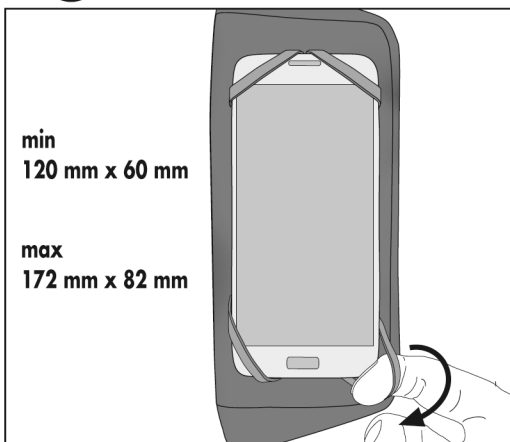

ACCESSORY

F9964
Offset-Plate
64 mm

OPTION

3.1 MOUNT MOBILE PHONE HOLDER

4.1 MOUNT MOBILE PHONE

TOPTUBE-BAG

- DE MONTAGEANLEITUNG
- GB ASSEMBLY INSTRUCTIONS
- FR INSTRUCTIONS DE MONTAGE
- IT ISTRUZIONI DI MONTAGGIO
- NL MONTAGE HANDLEIDING
- DK MONTERINGSVEJLEDNING