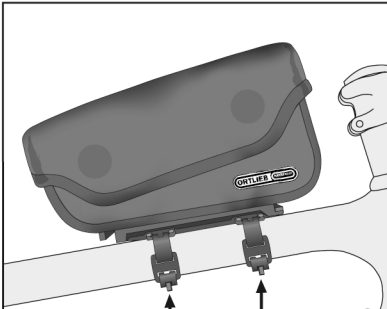

ACCESSORY

F9964
Offset-Plate
64 mm

OPTION

3.1 MOUNT MOBILE PHONE HOLDER

4.1 MOUNT MOBILE PHONE

TOPTUBE-BAG

- DE MONTAGEANLEITUNG
- GB ASSEMBLY INSTRUCTIONS
- FR INSTRUCTIONS DE MONTAGE
- IT ISTRUZIONI DI MONTAGGIO
- NL MONTAGE HANDLEIDING
- DK MONTERINGSVEJLEDNING

1.1 O-STRAP MOUNT

UM KRATZER ZU VERMEIDEN, BENUTZE RAHMENSCHUTZ-FOLIE AN DEN KONTAKTSTELLEN (nicht beinhaltet)
TO AVOID SCRATCHES, USE ADHESIVE FRAME PROTECTION AT CONTACT POINTS (not included)

1.2

1.3

(A) + (B) **CLOSE**