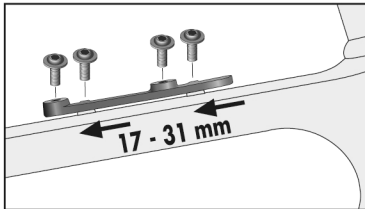

ACCESSORY

F9964
Offset-Plate
64 mm

OPTION

3.1 MOUNT MOBILE PHONE HOLDER

4.1 MOUNT MOBILE PHONE

TOPTUBE-BAG

- DE MONTAGEANLEITUNG
- GB ASSEMBLY INSTRUCTIONS
- FR INSTRUCTIONS DE MONTAGE
- IT ISTRUZIONI DI MONTAGGIO
- NL MONTAGE HANDLEIDING
- DK MONTERINGSVEJLEDNING

1.1 O-STRAP MOUNT

UM KRATZER ZU VERMEIDEN, BENUTZE RAHMENSCHUTZ-FOLIE AN DEN KONTAKTSTELLEN (nicht beinhaltet)
TO AVOID SCRATCHES, USE ADHESIVE FRAME PROTECTION AT CONTACT POINTS (not included)

1.2

1.3

(A) + (B) **CLOSE**

2.2

2.3

2.4

min. 10 mm